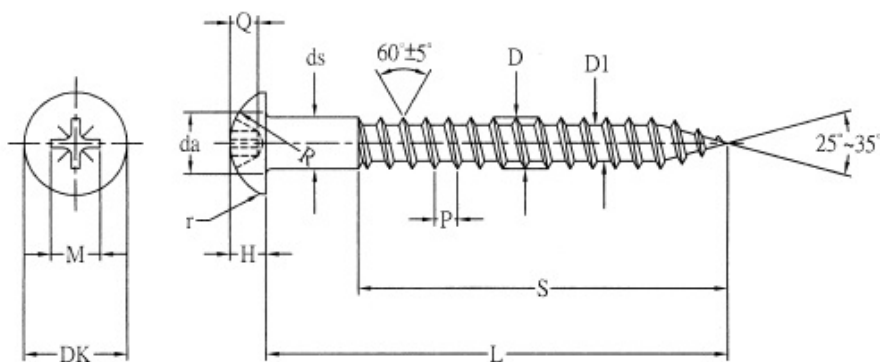

PRODUCT SHEET

Description:

Wood Screw, 4x20mm, Pan Head, DIN 7996, Steel Black Oxi, PZD

Item number:

11.08.298-0

Units	Box	Carton	HS Code	Barcode
Pcs.	1	10000	7318149199	
				5704866457781

M4.0 - 1.80	7.55	2.60	1.70	4.10	6.40	3.20	3.52	5.00	3.52	2.40	± 0.18
	8.45	3.00	2.16				4.00		4.00	2.80	